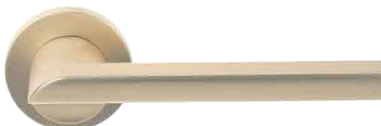

102.07

Oro satinato
Satin gold
Матовое золото