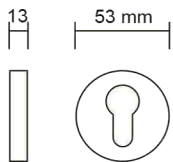

WC.044.01

Cromo lucido
Polished chrome
Полированный хром

WC.044.06

PVD Oro lucido
PVD Polished gold
PVD Полированное золото

WC.044.11

Caffe opaco
Matt coffee
Матовый кофе

CYL.04

Mascherina per cilindro
Lining for cylinder
Накладка под цилиндр