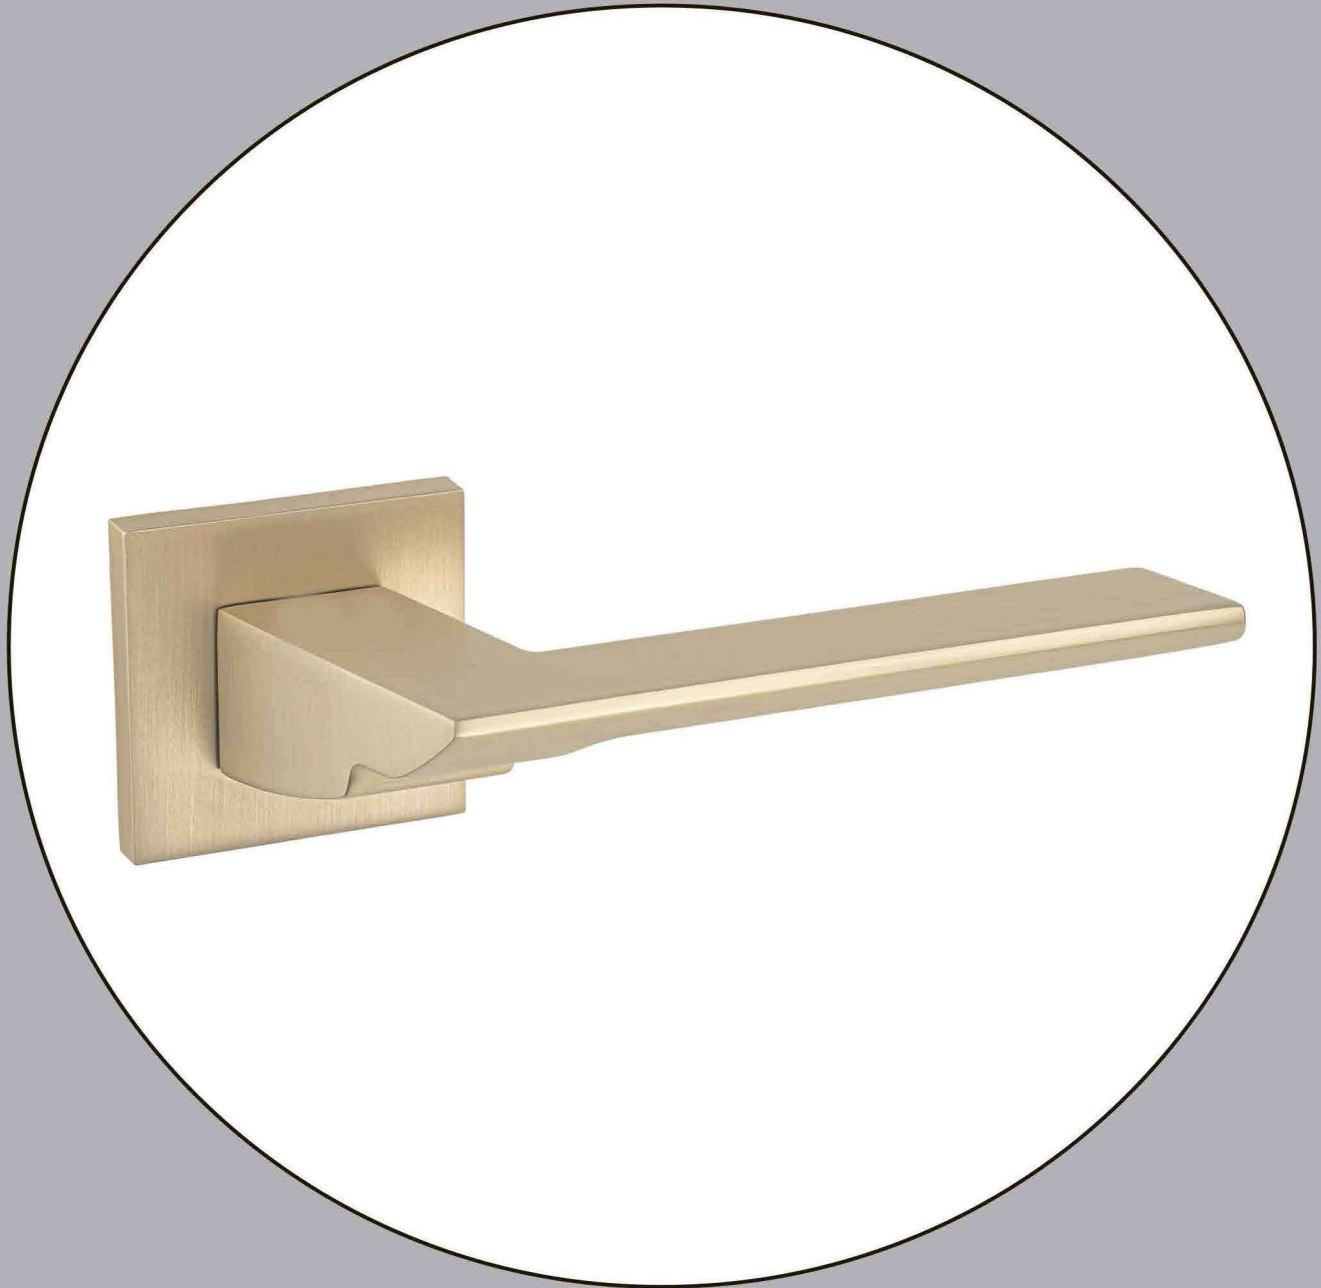

205.07

Oro satinato
Satin gold
Матовое золото

Italia / 206

maniglie / rosetta quadra
door handles / square rosette
дверная ручка / квадратная розетка

206.01

Cromo lucido
Polished chrome
Полированный хром

206.02