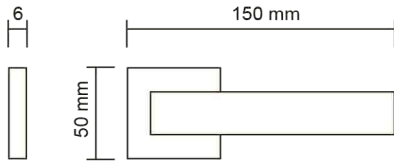

Origami / 205

maniglie / rosetta quadra
door handles / square rosette
дверная ручка / квадратная розетка