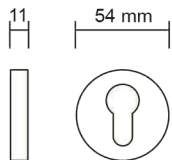

WC.033.11

Caffe opaco
Matt coffee
Матовый кофе

WC.033.14

Nichel satinato
Satin nickel
Матовый никель

CYL.03

Mascherina per cilindro
Lining for cylinder
Накладка под цилиндр

CYL.03.01

Cromo lucido
Polished chrome
Полированный хром