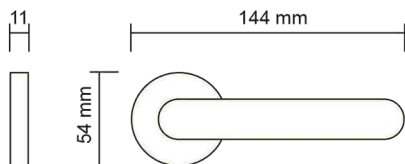

316.11

Caffe opaco
 Matt coffee
 Матовый кофе

316.14

Nichel satinato
 Satin nickel
 Матовый никель

Exa Zig / 301

maniglie / rosetta tonda
door handles / round rosette
дверная ручка / круглая розетка

301.01

Cromo lucido
Polished chrome
Полированный хром