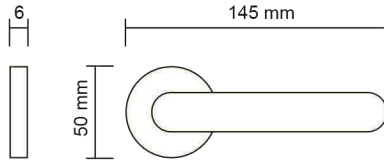

103.01

Cromo lucido
Polished chrome
Полированный хром

103.02

Cromo satinato
Satin chrome
Матовый хром

Ama / 104

maniglie / rosetta tonda
door handles / round rosette
дверная ручка / круглая розетка

104.01

Cromo lucido
Polished chrome
Полированный хром