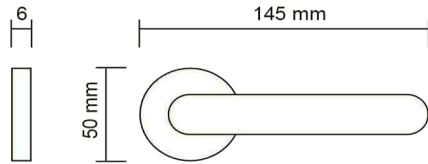

Nero
Black
Чёрный

102.06

PVD Oro lucido
PVD Polished gold
PVD Полированное золото

102.07

Oro satinato
Satin gold
Матовое золото

Plana / 112

maniglie / rosetta tonda
door handles / round rosette
дверная ручка / круглая розетка