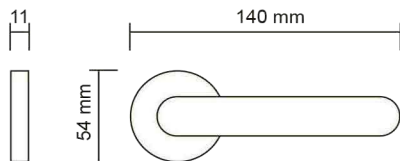

301.06

PVD Oro lucido
PVD Polished gold
PVD Полированное золото

301.11

Caffe opaco
Matt coffee
Матовый кофе

Anna / 309

maniglie / rosetta tonda
door handles / round rosette
дверная ручка / круглая розетка

309.01