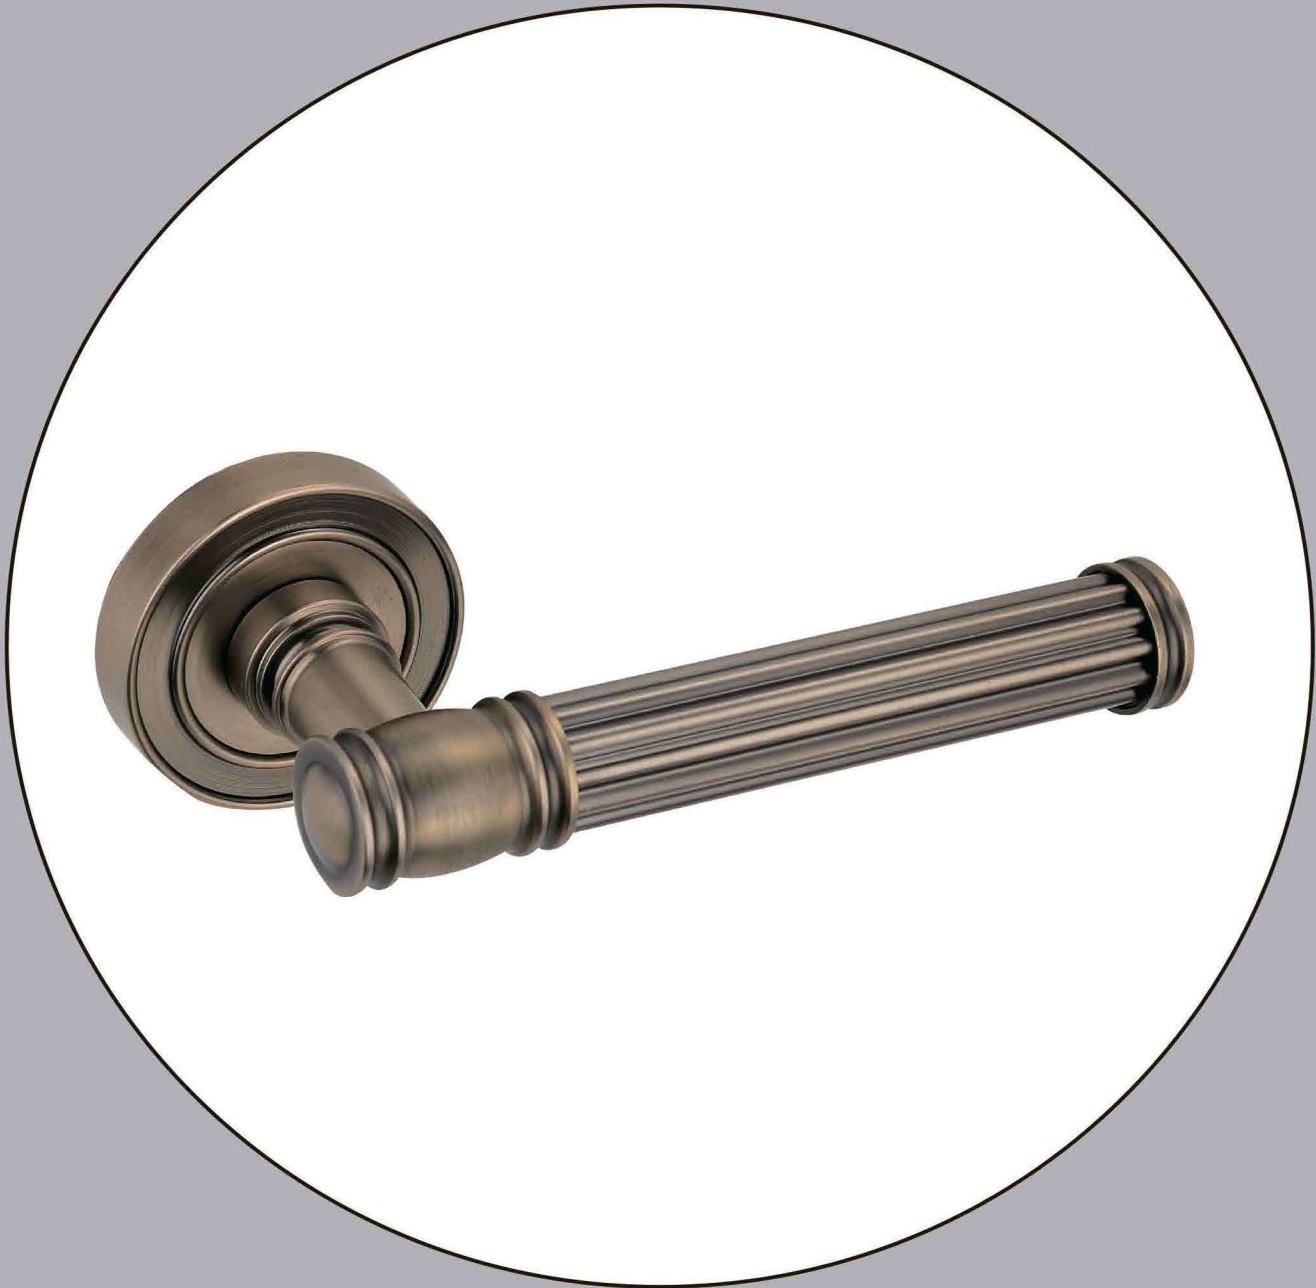

310.01

Cromo lucido
Polished chrome
Полированный хром

310.06

PVD Oro lucido
PVD Polished gold
PVD Полированное золото

310.11

Caffe opaco
Matt coffee
Матовый кофе

Impero / 311

maniglie / rosetta tonda
door handles / round rosette
дверная ручка / круглая розетка