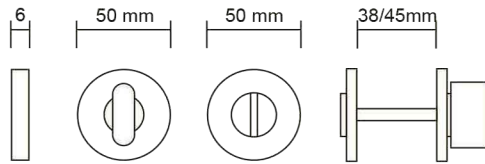

408.01

Cromo lucido
Polished chrome
Полированный хром

408.06

PVD Oro lucido
PVD Polished gold
PVD Полированное золото

408.11

Caffe opaco
Matt coffee
Матовый кофе

WC.011

WC bocchette set
WC Escutcheons set
WC фиксатор поворотный