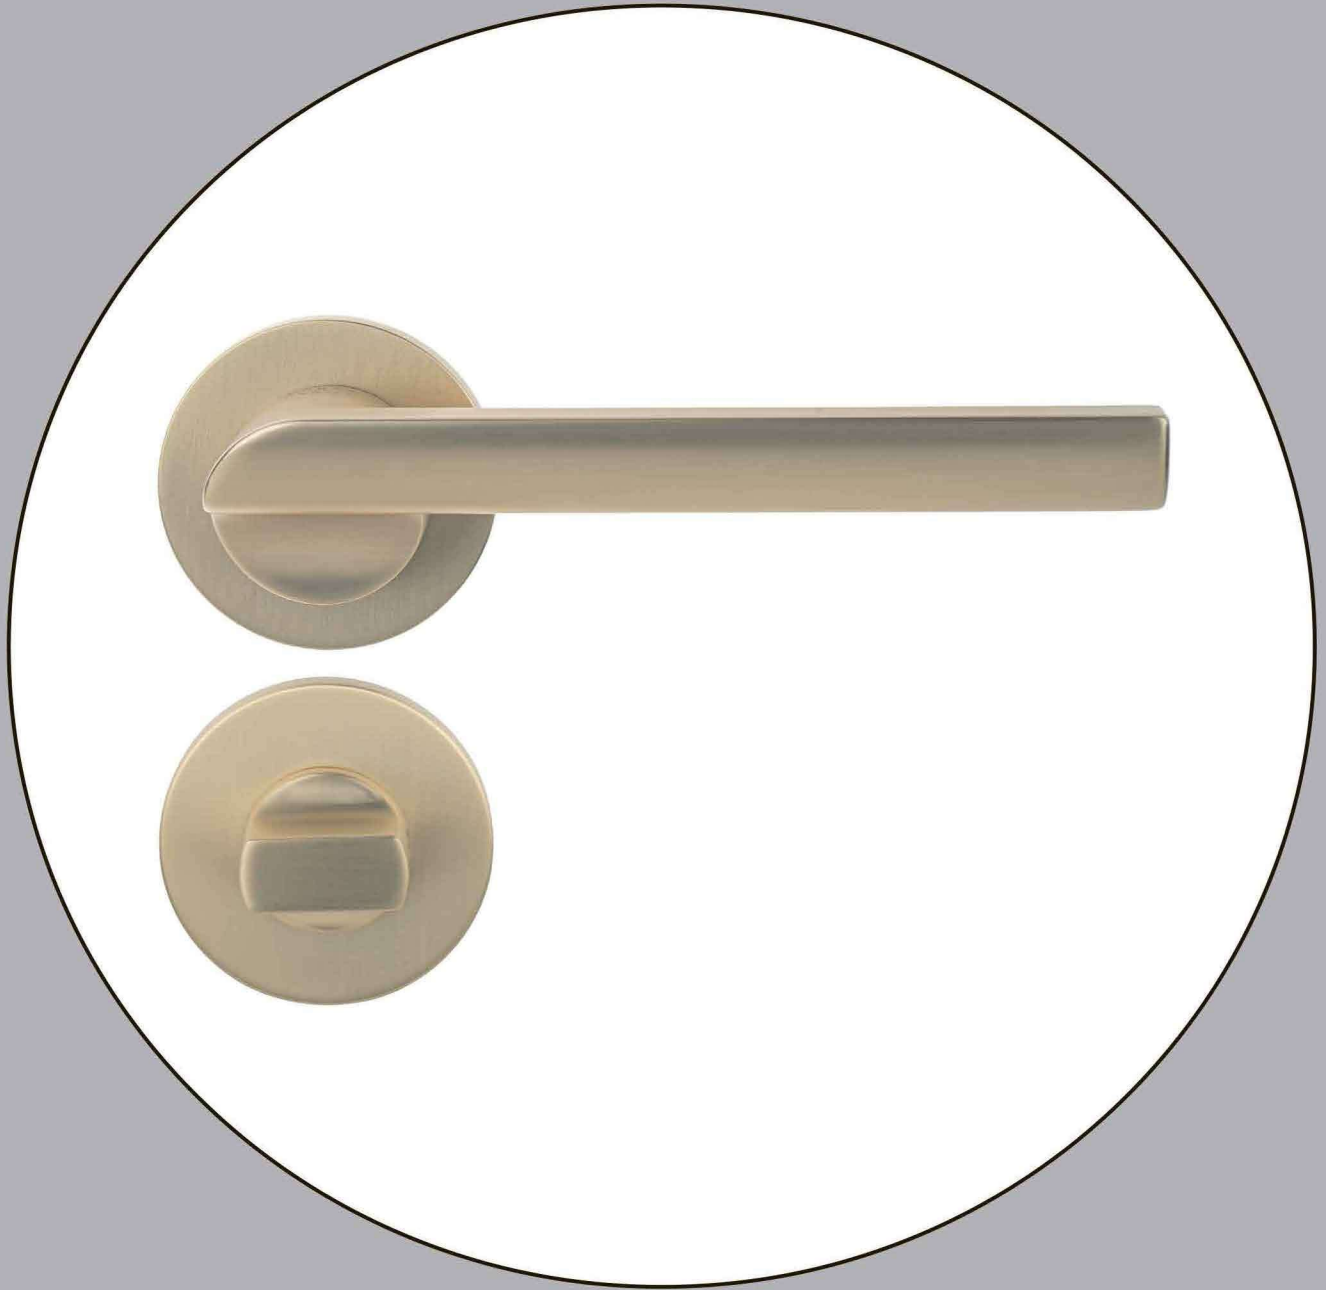

408.01

Cromo lucido
Polished chrome
Полированный хром

408.06

PVD Oro lucido
PVD Polished gold
PVD Полированное золото

408.11

Caffe opaco
Matt coffee
Матовый кофе

WC.011

WC bocchette set
WC Escutcheons set
WC фиксатор поворотный