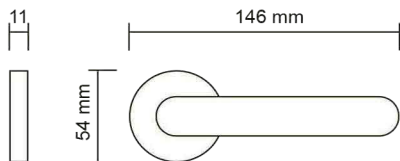

Chic / 316

maniglie / rosetta tonda
door handles / round rosette
дверная ручка / круглая розетка