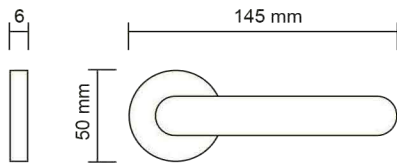

Slim / 103

maniglie / rosetta tonda
door handles / round rosette
дверная ручка / круглая розетка