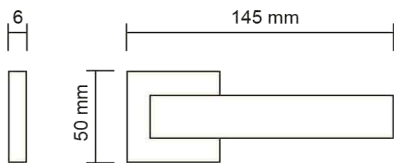

Ama / 204

maniglie / rosetta quadra
door handles / square rosette
дверная ручка / квадратная розетка