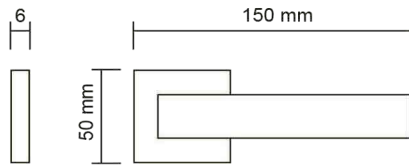

Italia / 206

maniglie / rosetta quadra
door handles / square rosette
дверная ручка / квадратная розетка