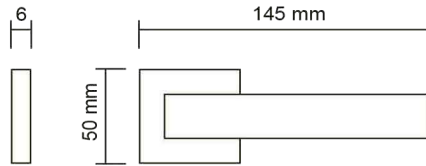

104.03

Nero
Black
Чёрный

104.06

PVD Oro lucido
PVD Polished gold
PVD Полированное золото

104.07

Oro satinato
Satin gold
Матовое золото

Glamour / 217

maniglie / rosetta quadra
 door handles / square rosette
 дверная ручка / квадратная розетка