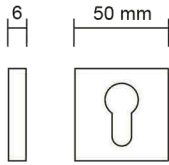

CYL.02

Mascherina per cilindro
Lining for cylinder
Накладка под цилиндр