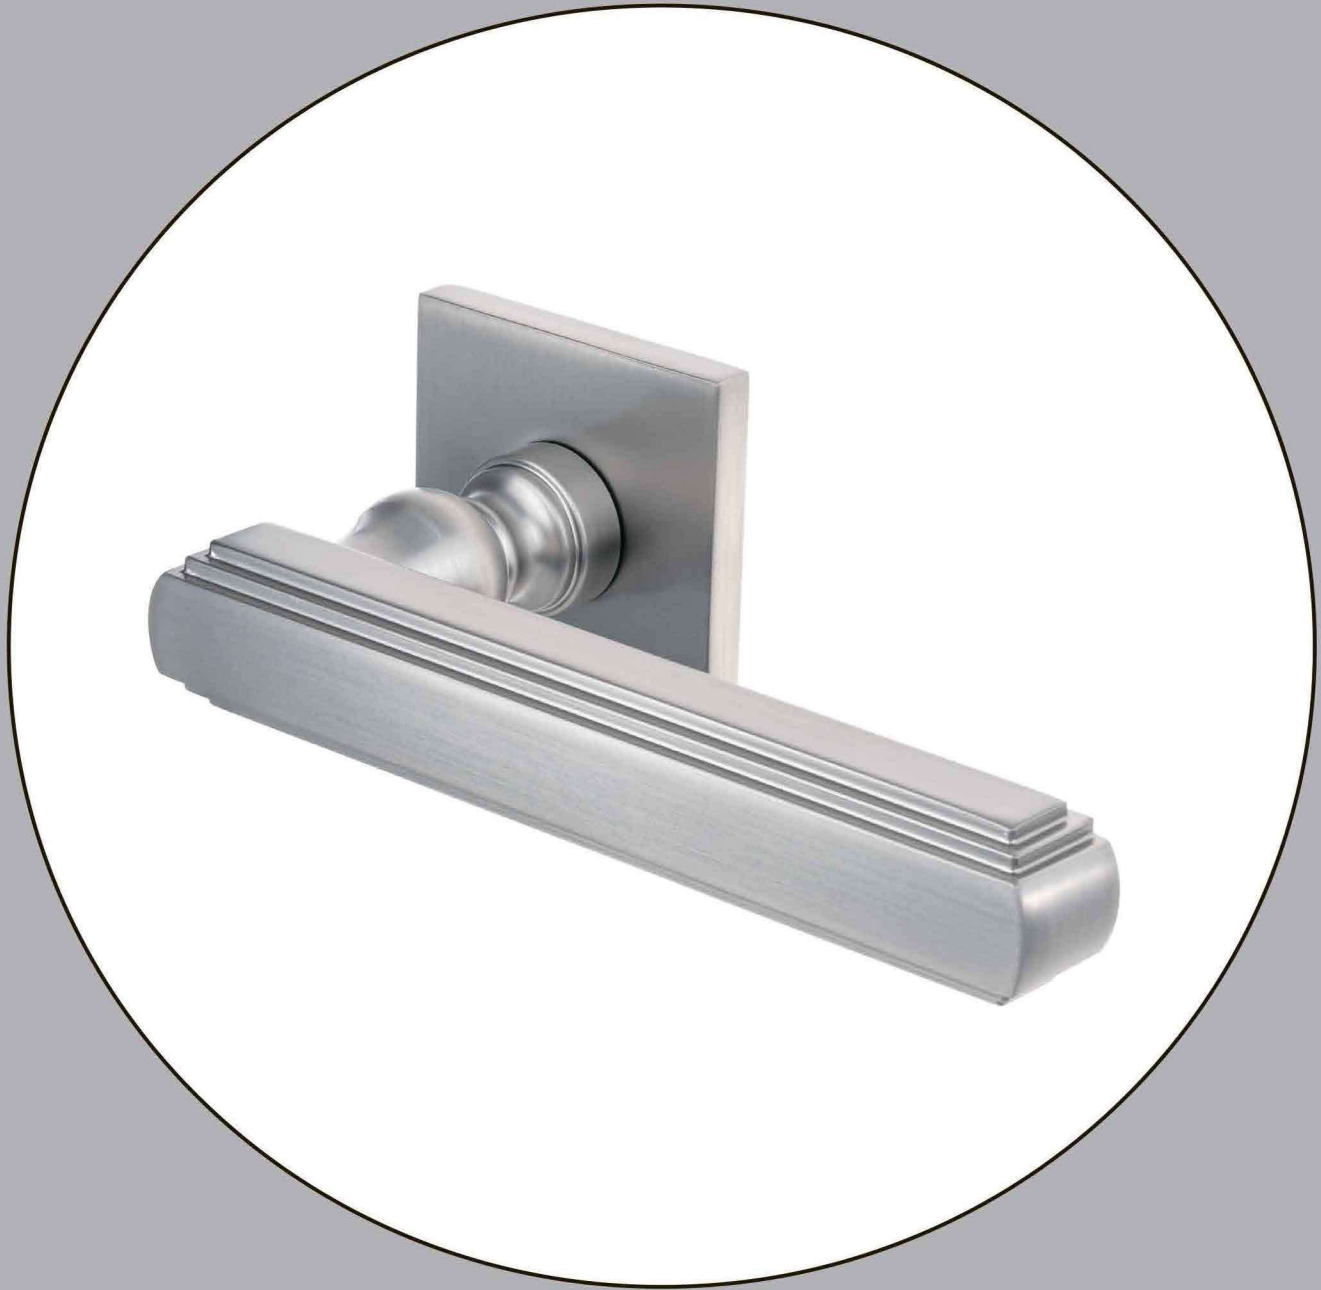

104.03

Nero
Black
Чёрный

104.06

PVD Oro lucido
PVD Polished gold
PVD Полированное золото

104.07

Oro satinato
Satin gold
Матовое золото

Glamour / 217

maniglie / rosetta quadra
 door handles / square rosette
 дверная ручка / квадратная розетка