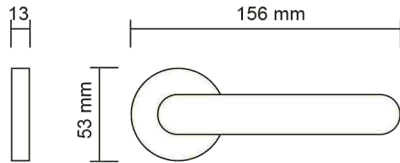

311.01

Cromo lucido
Polished chrome
Полированный хром

311.06

PVD Oro lucido
PVD Polished gold
PVD Полированное золото

311.11

Caffe opaco
Matt coffee
Матовый кофе

Arcadia / 418

maniglie / rosetta tonda
door handles / round rosette
дверная ручка / круглая розетка