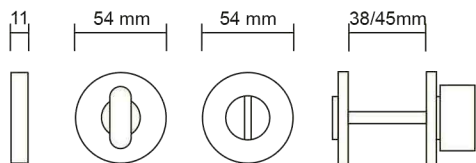

WC.033

WC bocchette set
WC Escutcheons set
WC фиксатор поворотный