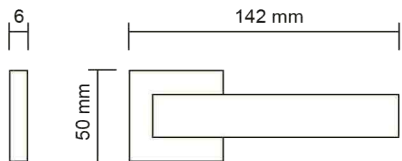

217.14

Nichel satinato
 Satin nickel
 Матовый никель

Exa Zig / 201

maniglie / rosetta quadra
door handles / square rosette
дверная ручка / квадратная розетка

201.01

Cromo lucido
Polished chrome
Полированный хром