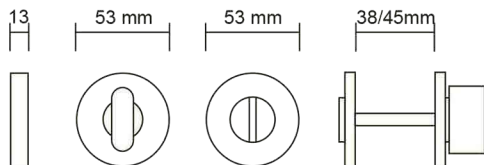

CYL.03.06

PVD Oro lucido
PVD Polished gold
PVD Полированное золото

CYL.03.11

Caffe opaco
Matt coffee
Матовый кофе

CYL.03.14

Nichel satinato
Satin nickel
Матовый никель

WC.044

WC bocchette set
WC Escutcheons set
WC фиксатор поворотный