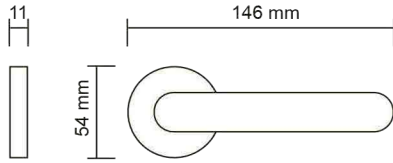

310.01

Cromo lucido
Polished chrome
Полированный хром

310.06

PVD Oro lucido
PVD Polished gold
PVD Полированное золото

310.11

Caffe opaco
Matt coffee
Матовый кофе

Impero / 311

maniglie / rosetta tonda
door handles / round rosette
дверная ручка / круглая розетка