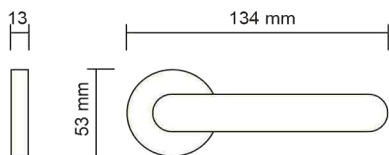

407.01

Cromo lucido
 Polished chrome
 Полированный хром

407.06

PVD Oro lucido
 PVD Polished gold
 PVD Полированное золото

407.11

Caffe opaco
 Matt coffee
 Матовый кофе

Sissi / 408

maniglie / rosetta tonda
door handles / round rosette
дверная ручка / круглая розетка