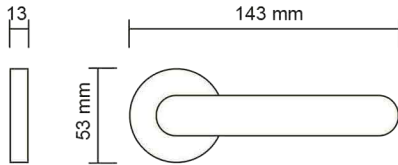

418.01

Cromo lucido
Polished chrome
Полированный хром

418.06

PVD Oro lucido
PVD Polished gold
PVD Полированное золото

418.11

Caffe opaco
Matt coffee
Матовый кофе

Ninfa / 407

maniglie / rosetta tonda
 door handles / round rosette
 дверная ручка / круглая розетка