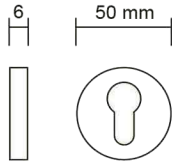

WC.011.06

PVD Oro lucido
PVD Polished gold
PVD Полированное золото

WC.011.07

Oro satinato
Satin gold
Матовое золото

CYL.01

Mascherina per cilindro
Lining for cylinder
Накладка под цилиндр

CYL.01.01

Cromo lucido
Polished chrome
Полированный хром