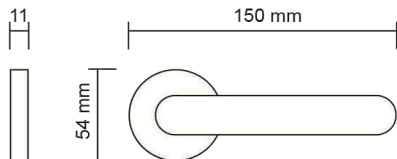

Cromo lucido
Polished chrome
Полированный хром

309.06

PVD Oro lucido
PVD Polished gold
PVD Полированное золото

309.11

Caffe opaco
Matt coffee
Матовый кофе

Siena / 310

maniglie / rosetta tonda
door handles / round rosette
дверная ручка / круглая розетка