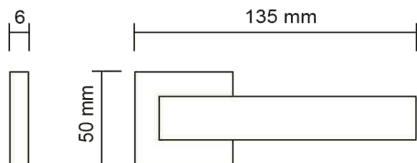

Fedra / 213

maniglie / rosetta quadra
door handles / square rosette
дверная ручка / квадратная розетка